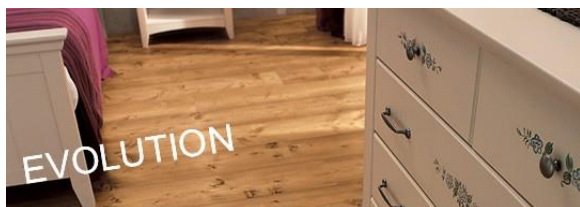

Portiamo un pezzo di bosco in casa vostra

COLLEZIONE EVOLUTION: Il listone EVOLUTION è un prefinito a 2 strati. E' una tipologia di pavimento che riesce a soddisfare esigenze di stile e convenienza, in un connubio qualità-prezzo che lo rende particolarmente interessante. È composto da uno strato di legno nobile in essenza, di spessore 4 mm, incollato al supporto di multistrato da 7/9/11 mm. con incastro sui 4 lati, con leggera bisellatura per evidenziare ogni singolo listone. La spazzolatura, disponibile in 7 gradazioni diverse e la piattatura a mano sono le lavorazioni che meglio esprimono la bellezza di questo listone. Essenze disponibili Rovere, Olmo europeo, Doussiè, Larice, Noce nazionale, Teak Asia, Wengé in tutte le finiture Magicolegno ad olio o vernice all' acqua.