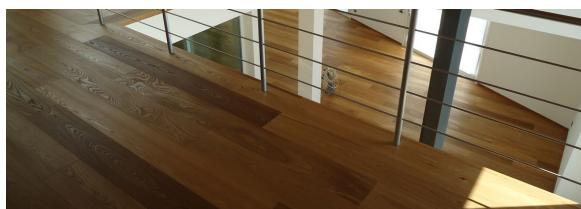

Portiamo un pezzo di bosco in casa vostra

COLLEZIONE LA ROCCA:

Il tavolato LA ROCCA è la versione più economica del tavolato Thermal ed è strutturato in modo da poter garantire tenuta, stabilità e flessibilità, adattandosi in questo modo alle varie tipologie di sottofondo. E' composto con essenza nobile di 4 mm. e con il supporto tutto in multistrato di betulla Certificato CARB (o conforme) spessore 9/10/12 mm. incastro sui 4 lati con leggera bisellatura per evidenziare ogni singola tavola. La spazzolatura e la piallatura a mano sono le lavorazioni che meglio esprimono la bellezza di questo Tavolato. Essenze disponibili Rovere, Noce Europeo, Olmo Europeo e Americano, Larice disponibili in tutte le finiture Magicolegno ad olio, cera o con vernice all' acqua di nuova generazione senza emissioni nocive.

Lavorazioni disponibili:

- spazzolato normale o profondo
- piallato a mano
- effetto tarlato
- effetto sega
- bisello irregolare

STRUTTURA TAVOLATO LA ROCCA

2 STRATI PLANCIA INTERA:

1. PLANCIA a vista in essenza sp. 4 mm. circa
2. Collante vinilico privo di formaldeide e solventi
3. Supporto in multistrato o similare 9/10/12 mm.
4. Collante vinilico privo di formaldeide e solventi
5. Leggera bisellatura sui 4 lati
6. Incastro sui 4 lati

MISURE

Spessore: 13/14/16 mm
Larghezza: 140/180/200/220 mm. circa
Lunghezza: 1000/2400 mm. circa
Plancia superiore in legno nobile: 4 mm. circa

ALTRE CARATTERISTICHE

Tipo di posa: incollata (flottante solo con lana di pecora)
Stabile e flessibile adatto a vari tipi di sottofondo anche con riscaldamento e raffrescamento a pavimento.